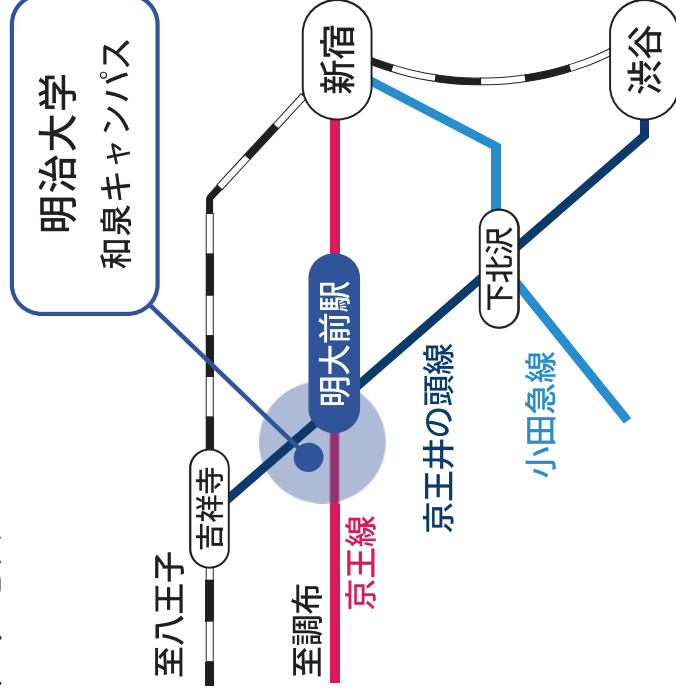

謹言

第137回明大祭実行委員会 委員長 委員長
政治経済学部 3年 雑賀健人

2. 明大祭の概要

◆ 概要

明大祭は、毎年11月初旬に明治大学和泉キャンパスで行われる学園祭です。今年度は、10月30日(土).31日(日).11月1日(月)の3日間開催いたします。例年、3日間で約50,000人の方に来場していただいております。

昨年度は初の試みとしてオンラインで開催し、第136回明大祭公式サイトだけでなくclusterというバーチャルSNS上で、多くの団体による多種多様な企画が行われました。

◆ 第136回明大祭アクセス来場者数

【来場者数】

cluster上合計来場者数

19,511人

第136回明大祭公式サイト来場者数

10,795人

例年の対面開催時は約50,000人の方に来場していただいております。

オンライン開催となった昨年度も約30,000人の方々に明大祭を楽しんでいただきました。

◆ 今年度の明大祭

今年度の明大祭は明大祭に関わるすべての人々の期待に応えることを理念に、誰もが関わりたいと思う、楽しく大きな祭りにすることを目指します。

◆ アクセス

京王線 / 京王井の頭線「明大前駅」より明治大学和泉キャンパスまで徒歩5分

- ・新宿駅から京王線特急で約5分
 - ・渋谷駅から京王井の頭線急行で約6分
 - ・吉祥寺駅から京王井の頭線急行で約10分
- 都心からのアクセスは良好です。