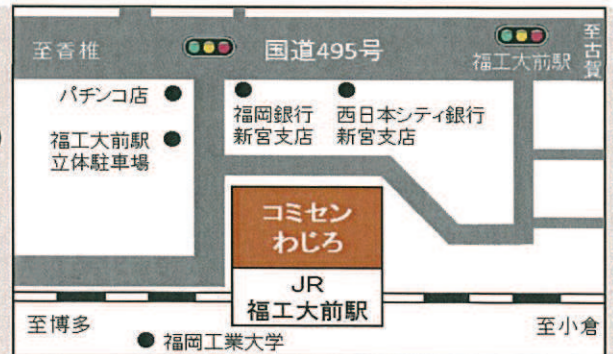

- (開場) 11:30
- **第1部** 12:00~12:45 ELVIS 60年代映画一部上映
- **第2部** 12:50~13:25 ELVIS の魅力 今村哲之ディレクター (元ソニーミュージック、イベントディレクター)
- (休憩)
- **第3部** 13:35~14:25 今年のELVIS 情報(神戸 ELVIS コンテスト他)
- **第4部** 14:30~15:00 西島幸宏 ELVIS ライブステージ (今年のELVIS ワールド コンテスト日本代表)
- (休憩)
- **第5部** 15:10~16:30 ELVIS COMEBACK SPECIAL68
- **交流会** 16:40~17:30 当会場2階「第1会議室」に於いてファンのみなさんとの交流会 (参加費無料、自由散会)

(プログラム内容及び時間は当日変更されることもありますので予め御了承下さい)

開催日：平成28年10月8日(土) 開場11:30~
会場：コミセンわじろホール5階 (JR福工大前駅直結)
福岡県福岡市東区和白丘1丁目22-27、TEL: 092-608-8480
入場料：無料 (予約は必要ありませんので御自由にお越しください)
主催：NPO法人ELVIS
福岡市博多区上川端町12-28安田第1ビル9階
TEL 092-263-5636 FAX 092-263-6228
Mail salon@npoelvis.jp HP <http://npoelvis.jp>